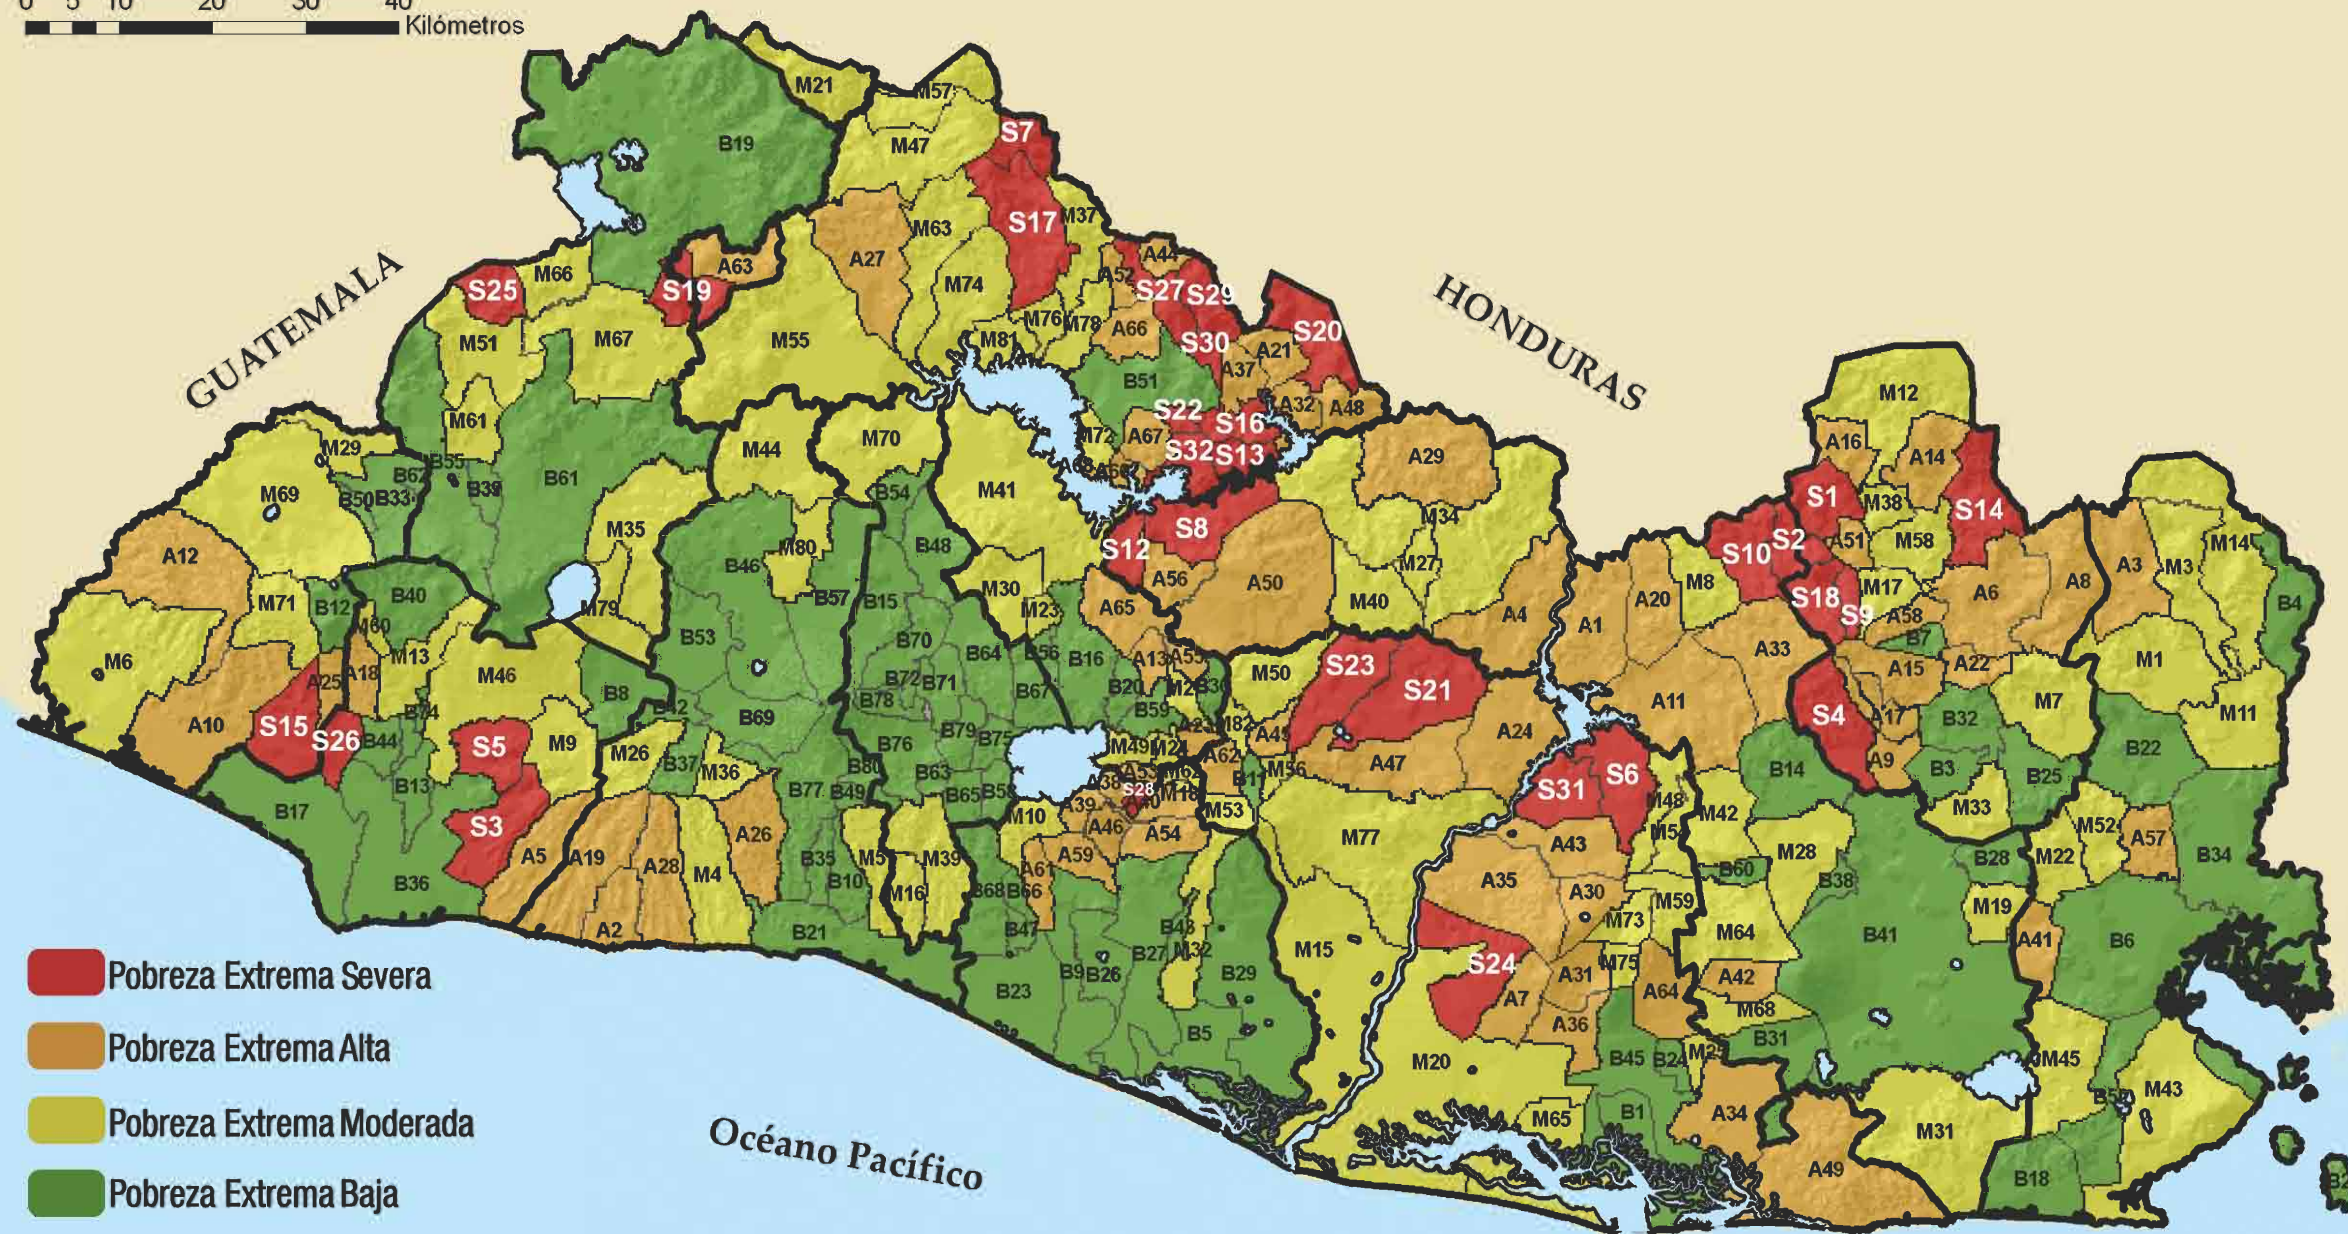

# Mapa de Pobreza de El Salvador

# Mapa Nacional de Extrema Pobreza de El Salvador

## Mapa Nacional de Extrema Pobreza de El Salvador

0 5 10 20 30 40 Kilómetros

- Pobreza Extrema Severa
- Pobreza Extrema Alta
- Pobreza Extrema Moderada
- Pobreza Extrema Baja

Código	Municipio	Departamento
S1	Torola	Morazán
S2	San Antonio	San Miguel
S3	Culnahuat	Sonsonate
S4	Guatijagua	Morazán
S5	Caluco	Sonsonate
S6	Nueva Granada	Usulután
S7	San Fernando	Chalatenango
S8	Jutiapa	Cabañas
S9	Guilococti	Morazán
S10	Carolina	San Miguel
S11	San Isidro	Morazán
S12	Cinquera	Cabañas
S13	Cancasque	Chalatenango
S14	Joateca	Morazán
S15	Guaymango	Ahuachapán
S16	San Isidro Labrador	Chalatenango
S17	San Francisco Morazán	Chalatenango
S18	San Simón	Morazán
S19	Masahuat	Santa Ana
S20	Arcatao	Chalatenango
S21	Santa Clara	San Vicente
S22	San Antonio Ranchos	Chalatenango
S23	San Esteban Catarina	San Vicente
S24	San Agustín	Usulután
S25	Santiago De La Frontera	Santa Ana
S26	Santo Domingo	Sonsonate
S27	La Laguna	Chalatenango
S28	Paraiso De Osorio	La Paz
S29	Ojos De Agua	Chalatenango
S30	Las Vueltas	Chalatenango
S31	Estanzuelas	Usulután
S32	Potonico	Chalatenango

# Clasificación de municipios del departamento de La Libertad por condición de pobreza extrema